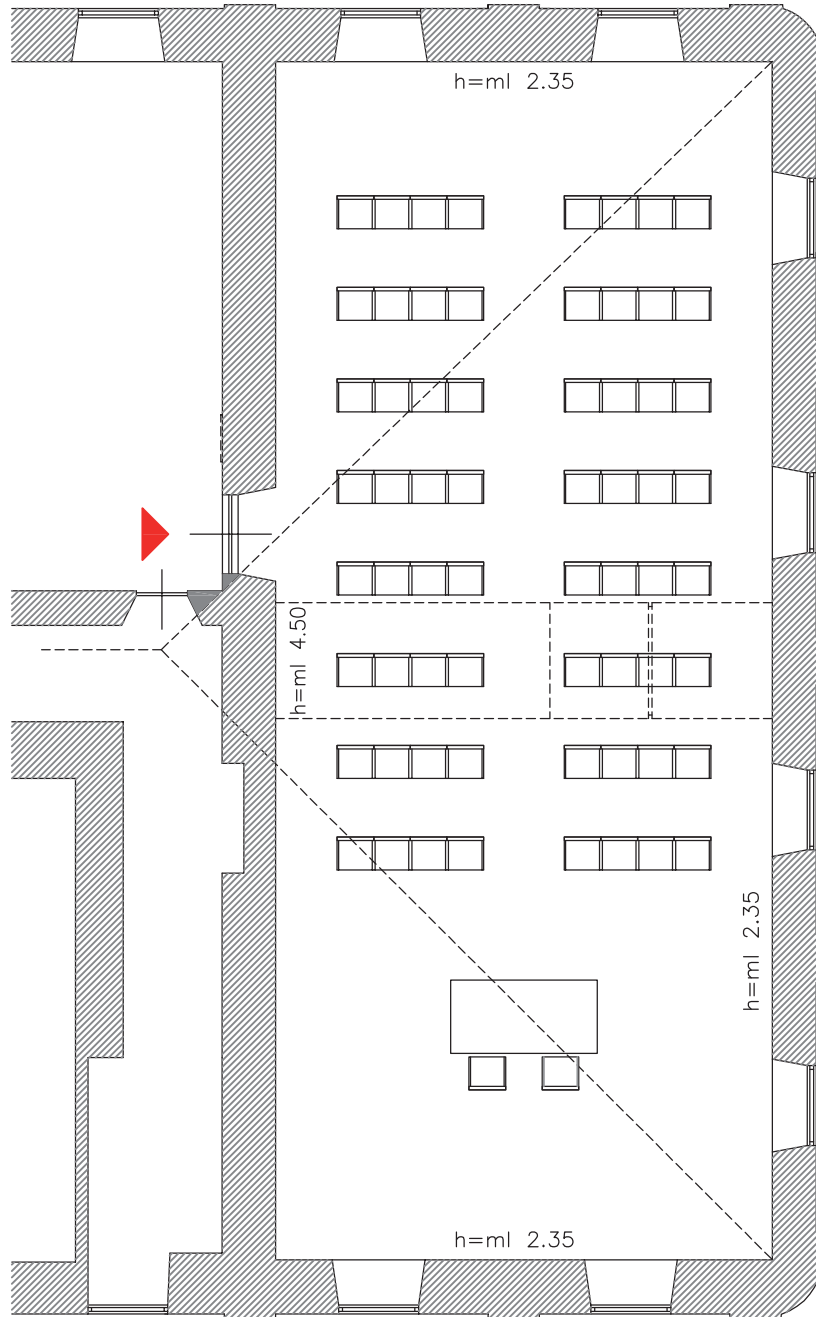

SALA MEETING
PIANTA P. SECONDO

CAPACITA' MAX. 64 POSTI

MARE TIRRENO

SALA MEETING