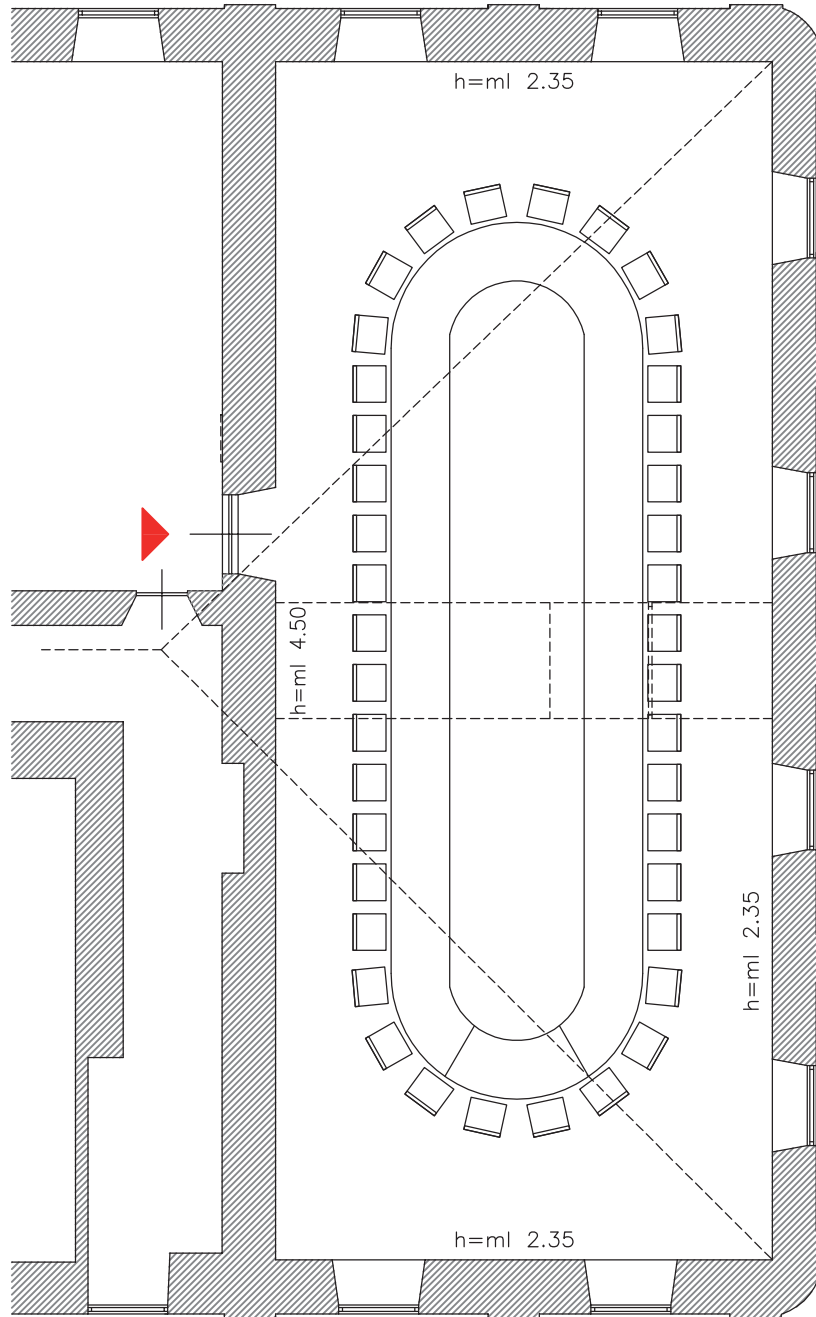

SALA MEETING
PIANTA P. SECONDO

CAPACITA' MAX. 40 POSTI

MARE TIRRENO

SALA MEETING