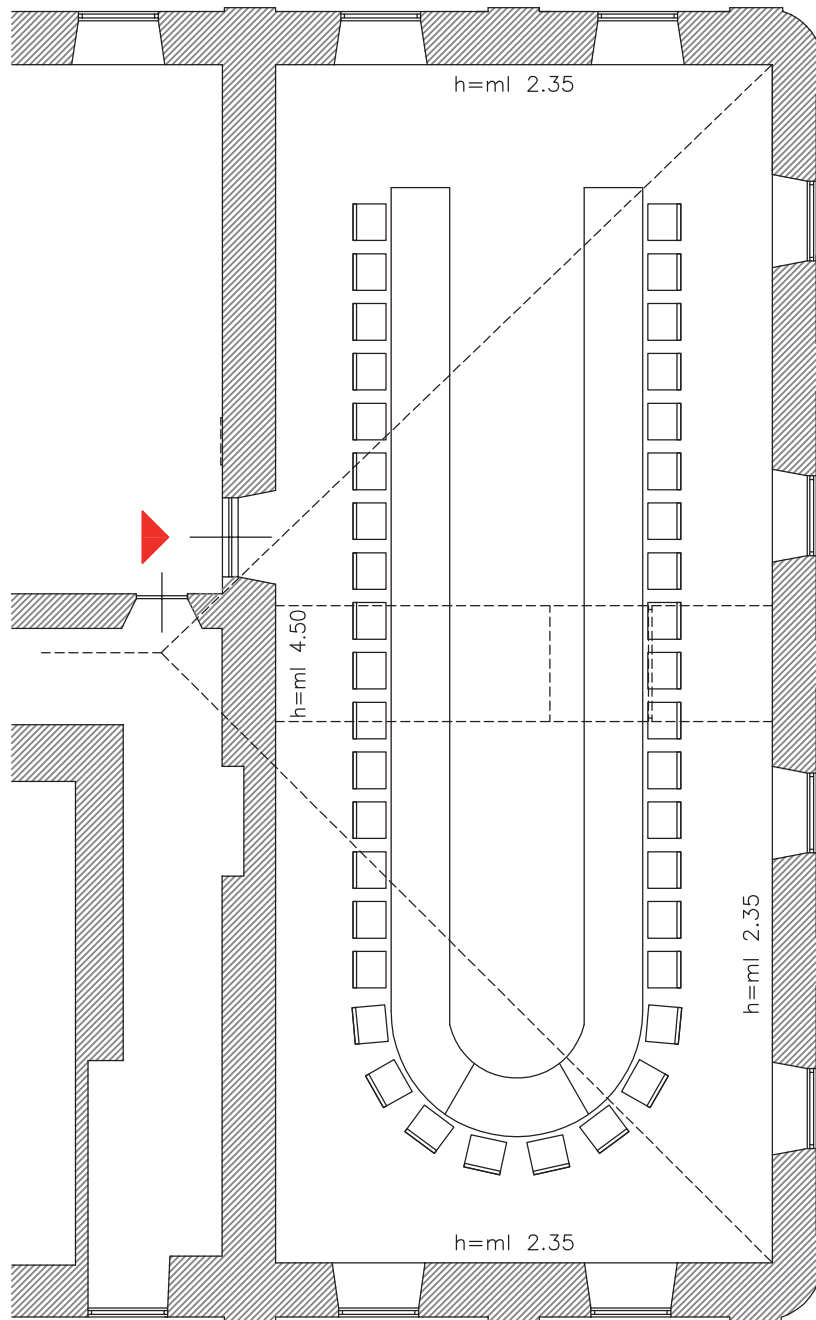

SALA MEETING
PIANTA P. SECONDO

GIARDINO

CAPACITA' MAX. 40 POSTI

MARE TIRRENO

SALA MEETING